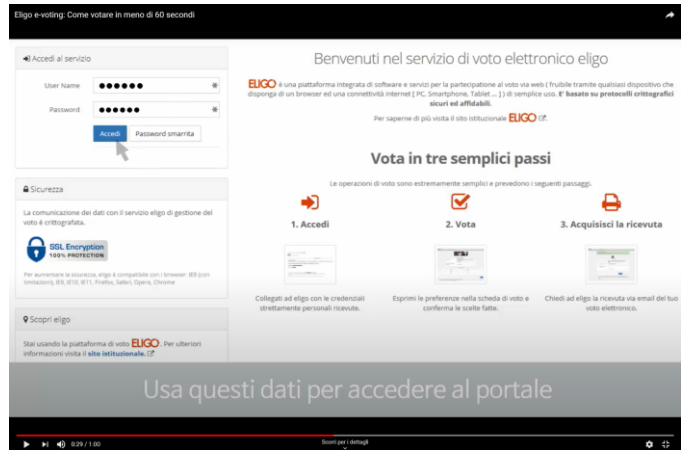

MANUALE ELIGO

Votazioni on line – guida per il votante

ELIGO è la piattaforma tutta italiana con cui allestire qualsiasi tipologia di votazioni online ed elezioni statutarie. Il voto online avviene via pc, tablet o smartphone. Si può votare comodamente in mobilità oppure presso seggi elettronici non specializzati.

Leggi l'eMail, copia credenziali, premi il link

Inserisci le credenziali

Sfoggia i candidati

Seleziona il candidato e premi 'Avanti'

Conferma il candidato

Ricevi conferma votazione o stampa attestato