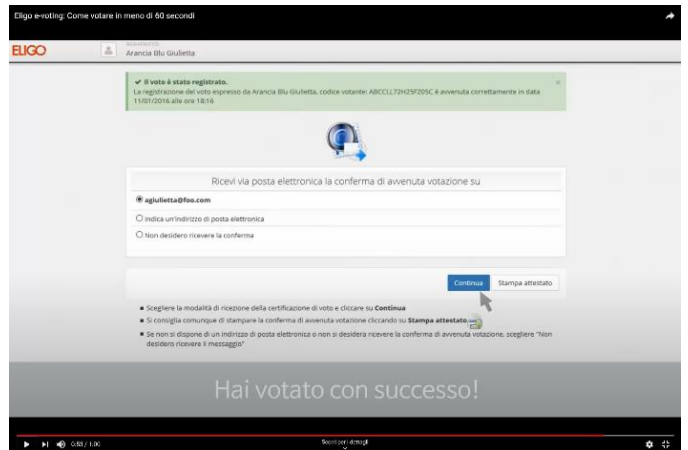

MANUALE ELIGO

Votazioni on line – guida per il votante

ELIGO è la piattaforma tutta italiana con cui allestire qualsiasi tipologia di votazioni online ed elezioni statutarie. Il voto online avviene via pc, tablet o smartphone. Si può votare comodamente in mobilità oppure presso seggi elettronici non specializzati.

Leggi l'eMail, copia credenziali, premi il link

Inserisci le credenziali

Sfoggia i candidati

Seleziona il candidato e premi 'Avanti'

Conferma il candidato

Ricevi conferma votazione o stampa attestato