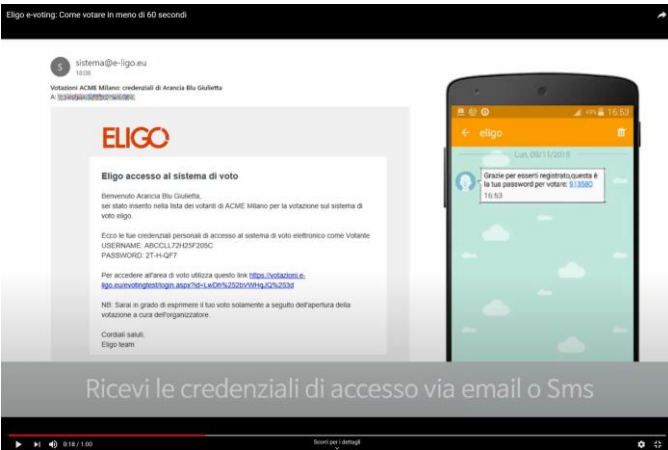

MANUALE ELIGO

Votazioni on line – guida per il votante

ELIGO è la piattaforma tutta italiana con cui allestire qualsiasi tipologia di votazioni online ed elezioni statutarie. Il voto online avviene via pc, tablet o smartphone. Si può votare comodamente in mobilità oppure presso seggi elettronici non specializzati.

Leggi l'eMail, copia credenziali, premi il link

Inserisci le credenziali

Sfoggia i candidati

Seleziona il candidato e premi 'Avanti'

Conferma il candidato

Ricevi conferma votazione o stampa attestato