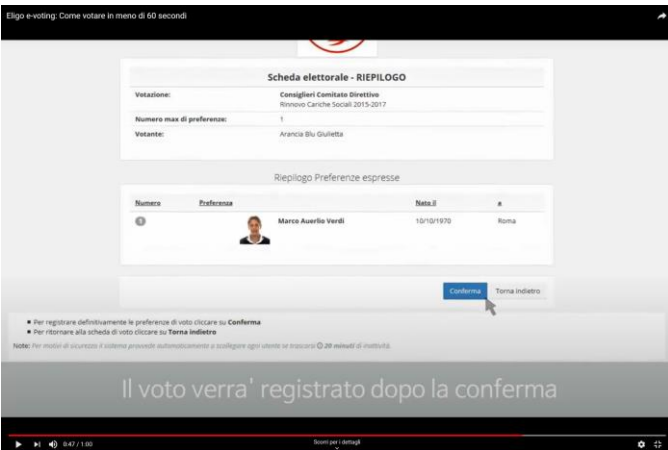

MANUALE ELIGO

Votazioni on line – guida per il votante

ELIGO è la piattaforma tutta italiana con cui allestire qualsiasi tipologia di votazioni online ed elezioni statutarie. Il voto online avviene via pc, tablet o smartphone. Si può votare comodamente in mobilità oppure presso seggi elettronici non specializzati.

Leggi l'eMail, copia credenziali, premi il link

Inserisci le credenziali

Sfoggia i candidati

Seleziona il candidato e premi 'Avanti'

Conferma il candidato

Ricevi conferma votazione o stampa attestato