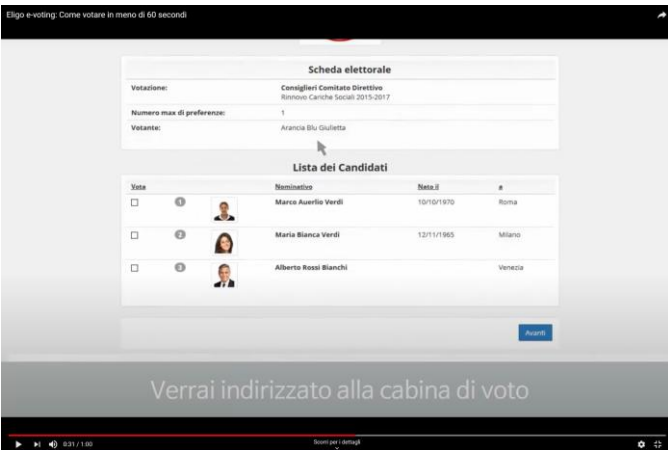

MANUALE ELIGO

Votazioni on line – guida per il votante

ELIGO è la piattaforma tutta italiana con cui allestire qualsiasi tipologia di votazioni online ed elezioni statutarie. Il voto online avviene via pc, tablet o smartphone. Si può votare comodamente in mobilità oppure presso seggi elettronici non specializzati.

Leggi l'eMail, copia credenziali, premi il link

Inserisci le credenziali

Sfoggia i candidati

Seleziona il candidato e premi 'Avanti'

Conferma il candidato

Ricevi conferma votazione o stampa attestato