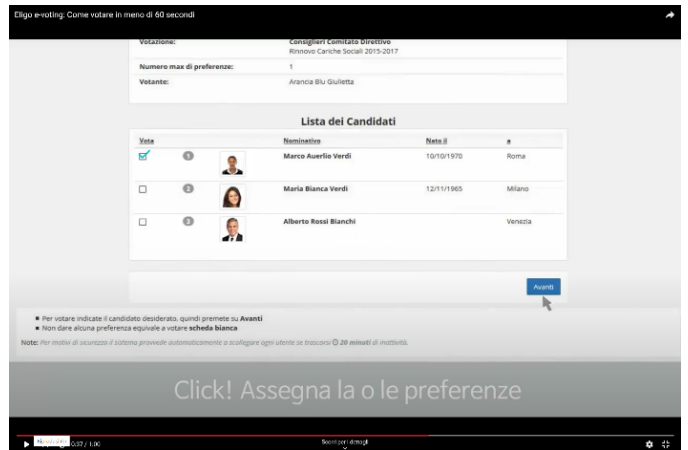

MANUALE ELIGO

Votazioni on line – guida per il votante

ELIGO è la piattaforma tutta italiana con cui allestire qualsiasi tipologia di votazioni online ed elezioni statutarie. Il voto online avviene via pc, tablet o smartphone. Si può votare comodamente in mobilità oppure presso seggi elettronici non specializzati.

Leggi l'eMail, copia credenziali, premi il link

Inserisci le credenziali

Sfoggia i candidati

Seleziona il candidato e premi 'Avanti'

Conferma il candidato

Ricevi conferma votazione o stampa attestato